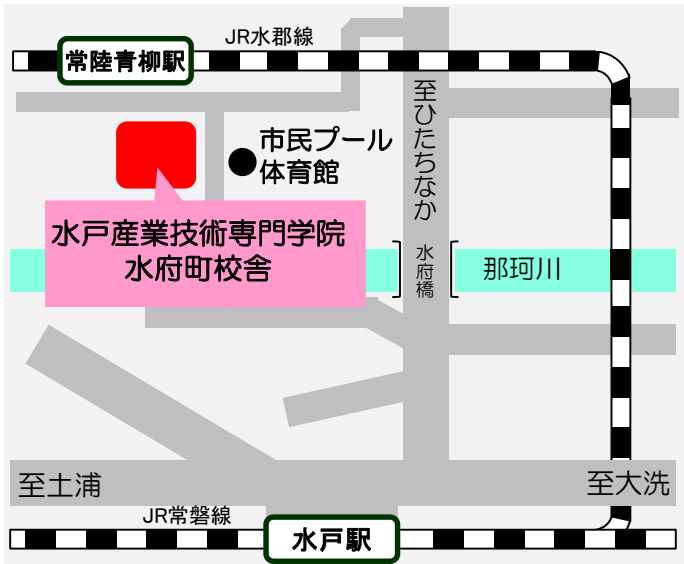

茨城県高度情報化推進協議会 IT関連講座 研修会場のご案内

■水戸（水府町）会場

住所：水戸市水府町864-4 茨城県職業人材育成センター研修棟3階

茨城県立産業技術短期大学併設水戸産業技術専門学院 水府町校舎 パソコン室

交通：JR水郡線 常陸青柳駅下車 徒歩6分

【敷地図】

【フロア図】

■笠間会場

住所：笠間市鯉淵6550 社会福祉法人自立奉仕会

茨城福祉工場内研修室

交通：JR友部駅下車 バス5分中央病院下車 徒歩5分