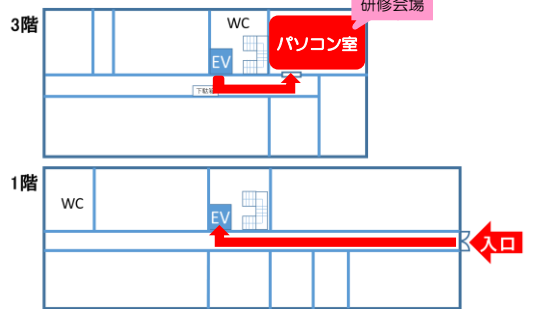

茨城県高度情報化推進協議会 IT関連講座 研修会場のご案内

■水戸（水府町）会場

住所：水戸市水府町864-4 茨城県職業人材育成センター研修棟3階

茨城県立産業技術短期大学併設水戸産業技術専門学院 水府町校舎 パソコン室

交通：JR水郡線 常陸青柳駅下車 徒歩6分

【敷地図】

【フロア図】

■笠間会場

住所：笠間市鯉淵6550 社会福祉法人自立奉仕会

茨城福祉工場内研修室

交通：JR友部駅下車 バス5分中央病院下車 徒歩5分